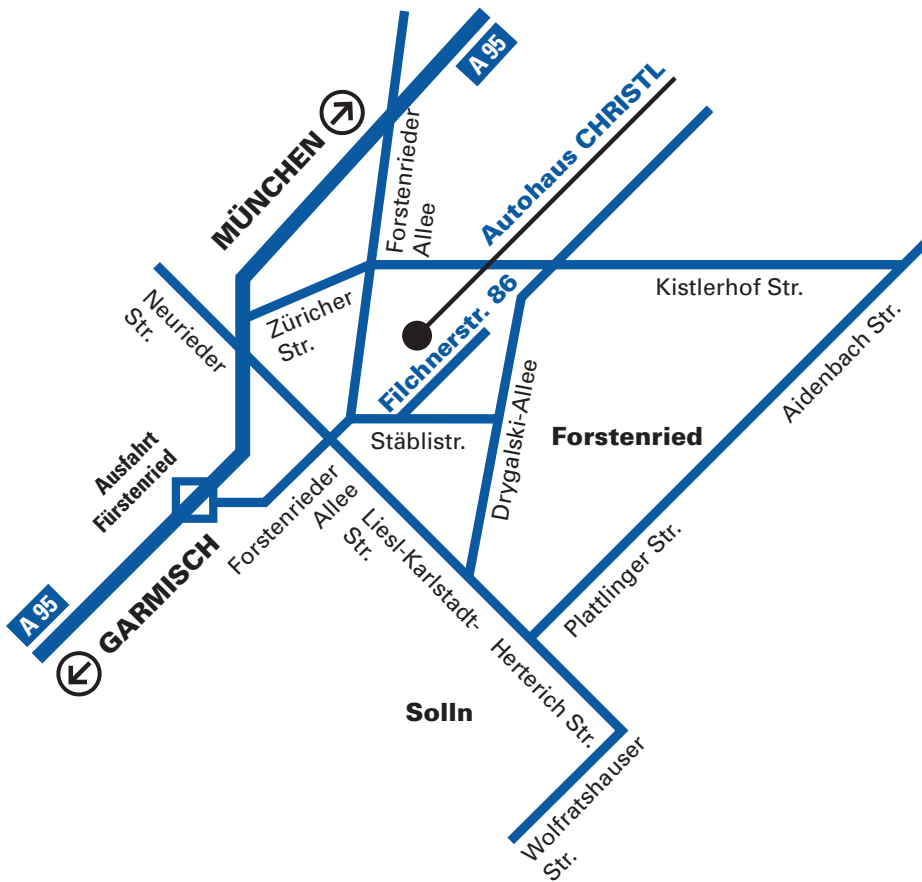

LAGEPLAN

Öffnungszeiten:

Verkauf

Mo-Fr: 8.30-18.00 Uhr
Sa: 8.30-13.00 Uhr

Ersatzteile

Mo-Fr: 6.45-17.45 Uhr
Sa: 7.30-12.45 Uhr

Service

Mo-Fr: 6.30-18.00 Uhr
Sa: 7.30-13.00 Uhr

Zubehör

Mo-Fr: 9.00-12.00 und 13.00-18.00 Uhr
Sa: 9.00-13.00 Uhr

AUTOHAUS

CHRISTL

Fahren Sie gut.

Filchnerstraße 86
81476 München
Telefon (089) 7 59 02 0
Telefax (089) 7 59 36 31
info@christl.de
www.christl.de